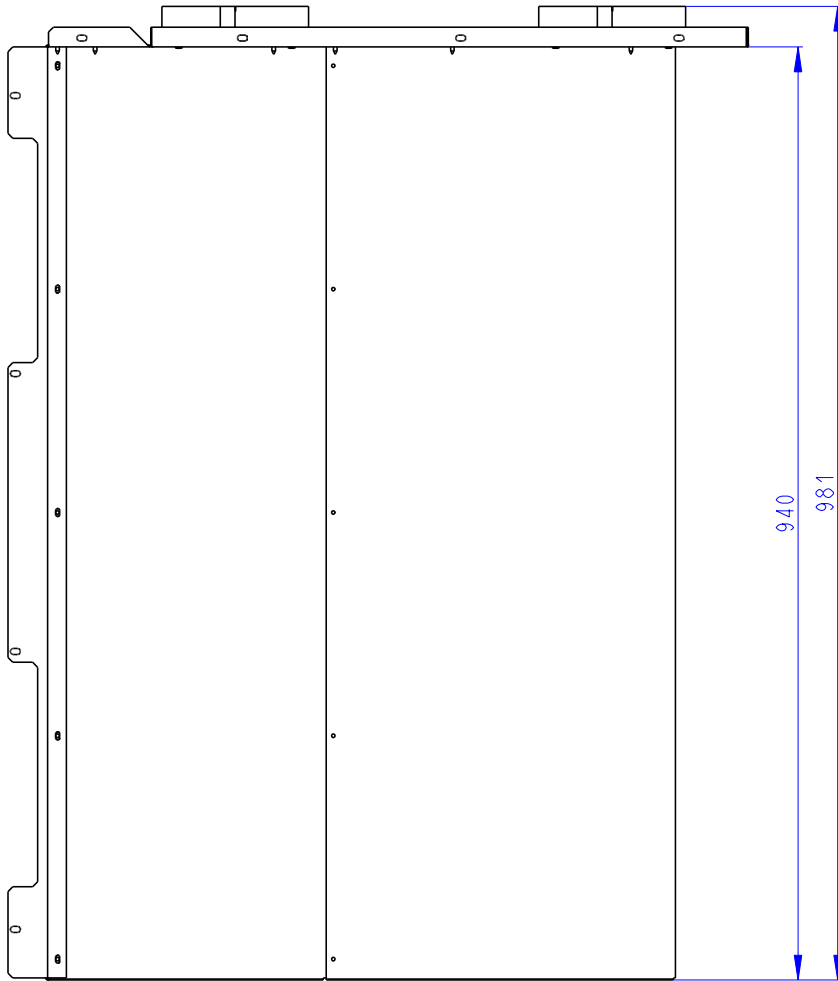

Rozmery v mm
Dimensions in mm
Maße in mm

HR2LG KON 01
15kg

NELZE KOMBINOVAT SE SADAMI AKUMULACI AKKUM KV 02, AKKUM KV 04
UNABLE TO COMBINE WITH ACCUMULATION SETS AKKUM KV 02, AKKUM KV 04
NICHT KOMBINIERBAR MIT SPEICHERSATZ AKKUM KV 02, AKKUM KV 04